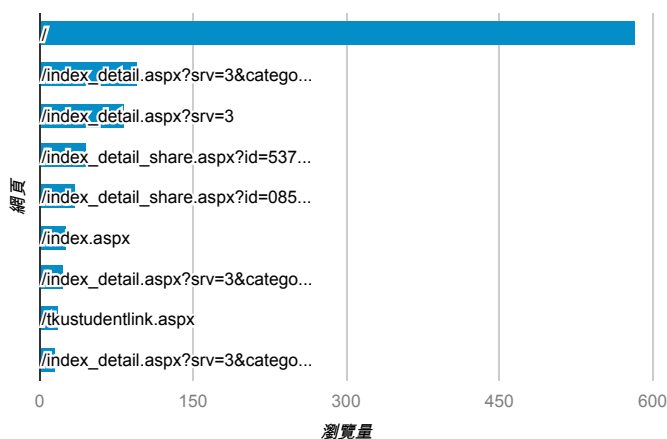

報表03_內容

2014年4月21日 - 2014年4月27日

所有工作階段
100.00%

網頁載入平均需時 (秒)

● 網頁載入平均需時 (秒)

瀏覽量 (依網頁分組)

網頁載入平均需時 (秒)和瀏覽量 (依 網頁 分組)

網頁	網頁載入平均需時 (秒)	瀏覽量
/index_detail_share.aspx?id=537C19E76E8126BF	9.98	46
/	7.40	583
/index_detail_share.aspx?id=4AAADA03838FDC48	4.92	3
/activity_101-1_game1.aspx	0.00	3
/activity_game01.aspx	0.00	8
/analytics_Summary.aspx	0.00	3
/ePortfolio/tkustudentlink.aspx	0.00	1
/fn_analytics_college_1002.aspx	0.00	1
/index_detail_share_V2.aspx?id=F356078A92F89042	0.00	1
/index_detail_share.aspx?id=01B4C4074A1C90E6	0.00	1

造訪和新造訪率 (依 關鍵字 分組)

關鍵字	工作階段	% 新工作階段
(not provided)	218	90.37%
淡江 行事曆	2	50.00%
学习过程	1	100.00%
社團幹部心得	1	100.00%
悅慧托兒所	1	100.00%
教育科技 產業發展	1	100.00%
淡江大学的学生生活	1	100.00%
淡江大學學生作業	1	100.00%
淡江新生	1	100.00%
義民季參與心得	1	100.00%